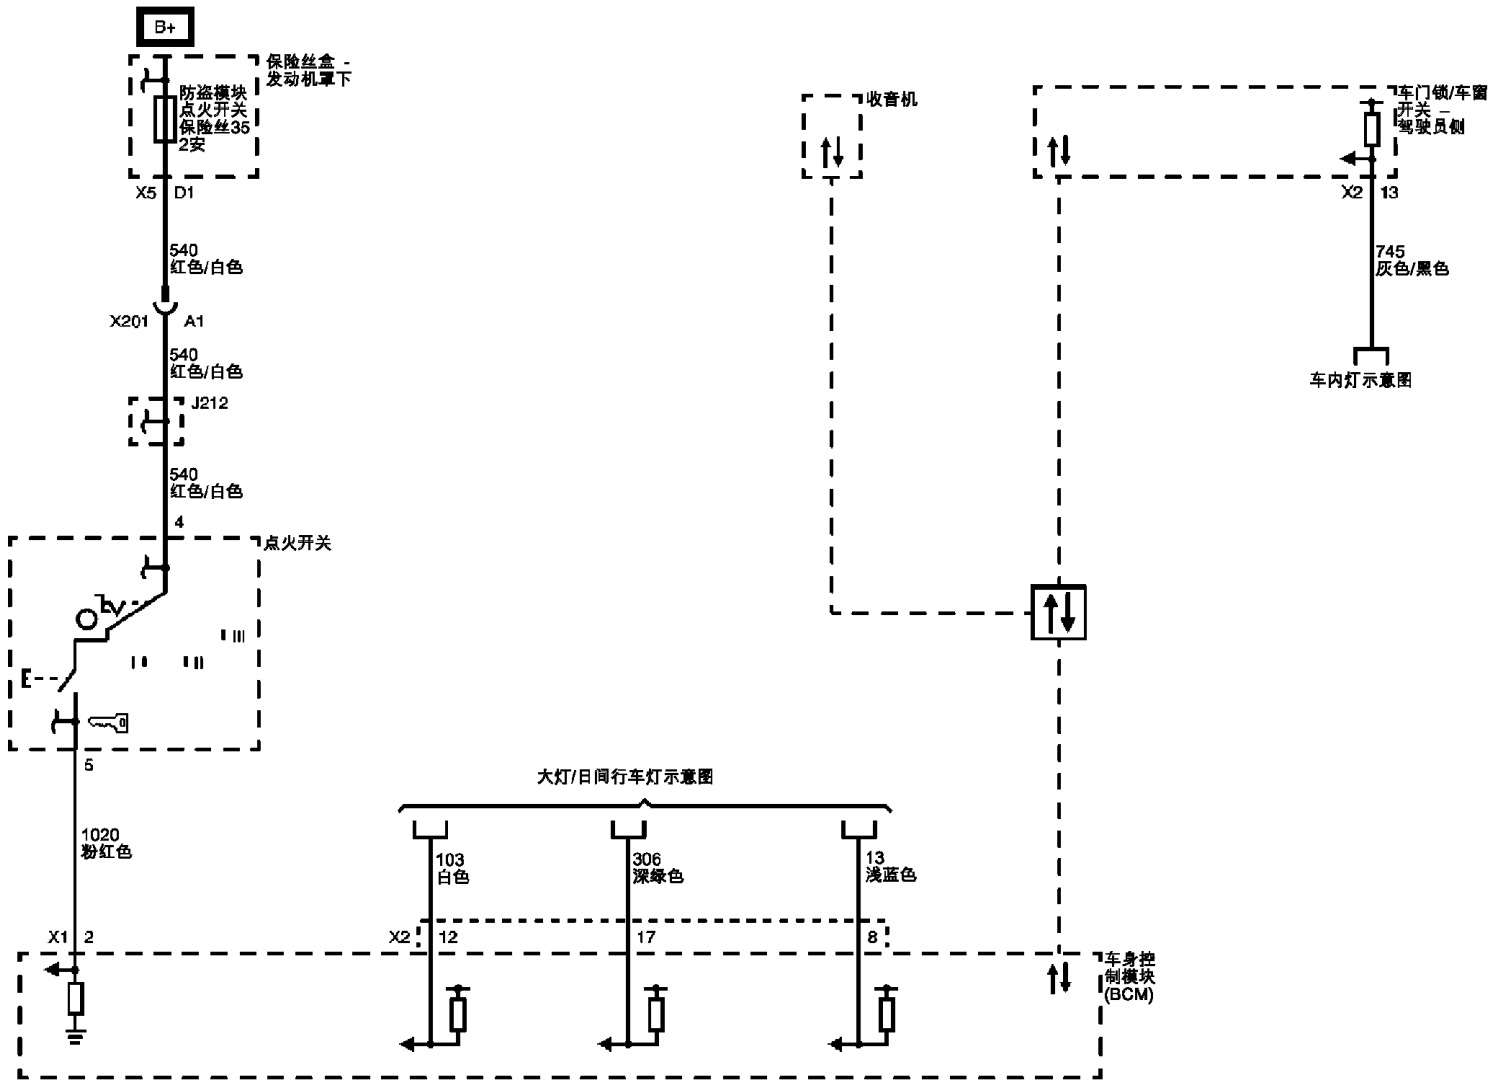

LOC

DESC

大灯/日间行车灯示意图

车内灯示意图

车身控制模块 (BCM)